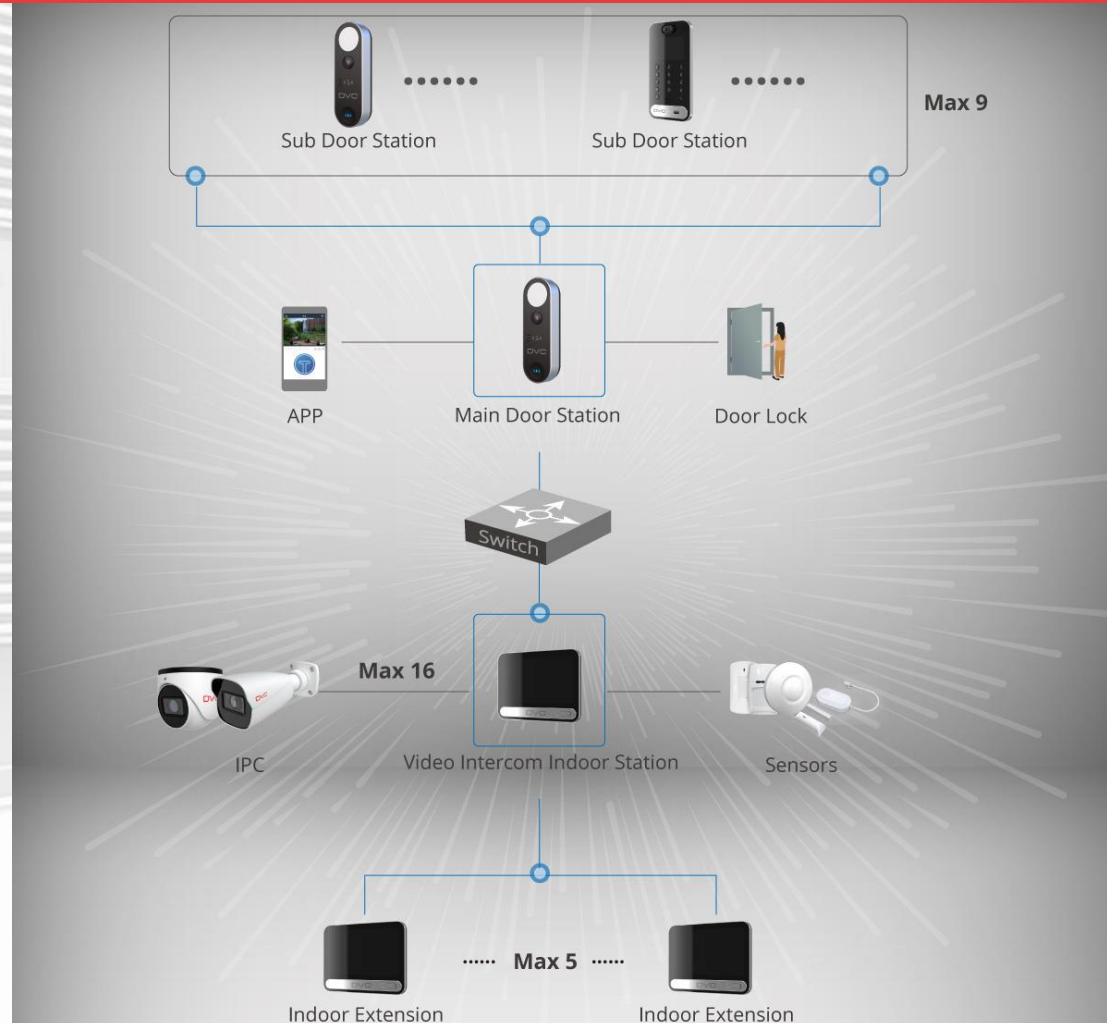

- Rozhranie Wiegand
- 1 alarmový vstup, 1 zámkový výstup, 1 výstupné tlačidlo, 1 dverový kontakt, tamper
- SD karta až do 256 GB
- Jednotku možno spárovať s bezdrôtovým zvončekom DVN-SP

Bezdrôtový dverný zvonček DVN-SP

- Možno spárovať s jednotlačidlovým video zvončekom DVN-F2230CWL
- Viaceré možnosti inštalácie
- Možnosť nastavenia hlasitosti a vyzváňacieho tónu
- Napájanie pomocou 2 x AA batérií
- Pripomienka vybitej batérie

Monitor DVN-M27W

- Napájanie 12V / PoE
- Pripojenie Wifi / Ethernet
- 7" dotykový displej
- Až 6 monitorov na adresu
- Dokáže zobrazit' dverové stanice a IP kamery
(až 16IPC)

Monitor DVN-M27W

- Môže robiť snímky
- 8 poplachových zón
- Používatelia môžu nastaviť / zmeniť PIN prostredníctvom monitora
- Pohľad na 4 kamery naraz

Príklad použitia

- Jedna aplikácia umožní dokonalú integráciu CCTV a interkomových systémov

Schéma zapojenia

- Bezchybná integrácia s kamerami DVC

Základné nastavenie

- Nájdite dvernú stanicu pomocou IP nástroja
- Otvorte ho dvojitým kliknutím na zariadenie alebo zadaním IP adresy do prehliadača